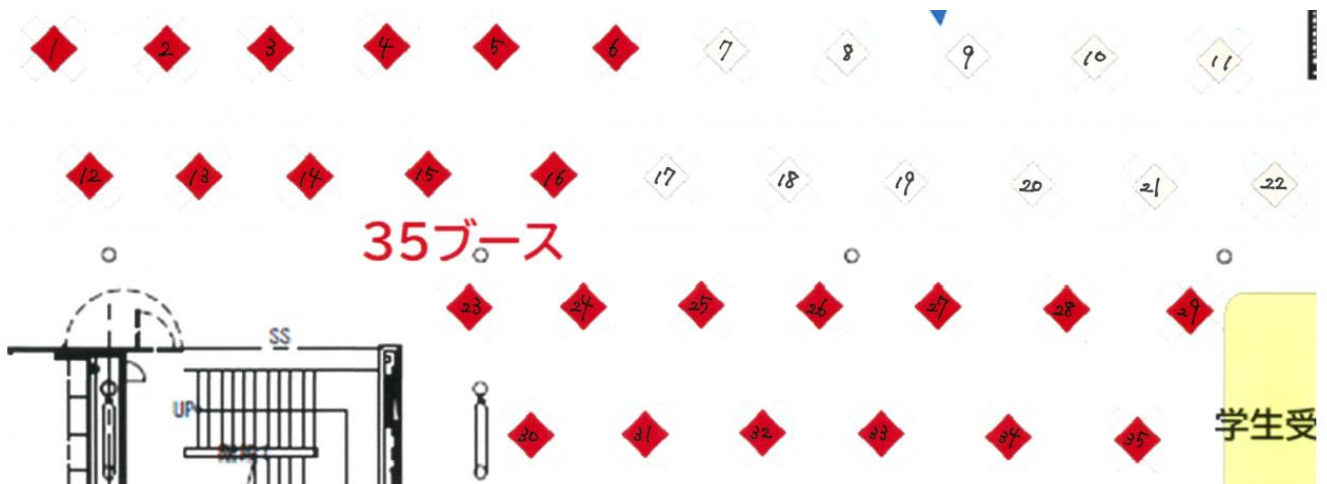

企業番号およびブース

A グループ			
1	川崎重工業株式会社	19	旭化成株式会社
2	ファナック株式会社	20	マニー株式会社
3	セイコーエプソン株式会社	21	信越化学工業株式会社
4	いすゞ自動車株式会社	22	アルプスアルパイン株式会社
5	フードテクノエンジニアリング株式会社	23	日産自動車株式会社
6	JFE スチール株式会社	24	株式会社アイシン
7	富士電機株式会社	25	パナソニックグループ
8	NOK 株式会社	26	オークマ株式会社
9	NTN 株式会社	27	CKD 株式会社
10	スチールプランテック株式会社	28	ヤンマーホールディングス株式会社
11	大日本印刷株式会社	29	フジテック株式会社
12	富士フイルム株式会社	30	日本製鉄株式会社
13	株式会社タンガロイ	31	ヤマハ発動機株式会社
14	ダイハツ工業株式会社	32	ミネベアミツミ株式会社
15	株式会社シグマ	33	東京エレクトロン株式会社
16	東海旅客鉄道株式会社	34	TDK 株式会社
17	公益財団法人鉄道総合技術研究所	35	東北電力
18	株式会社オカムラ