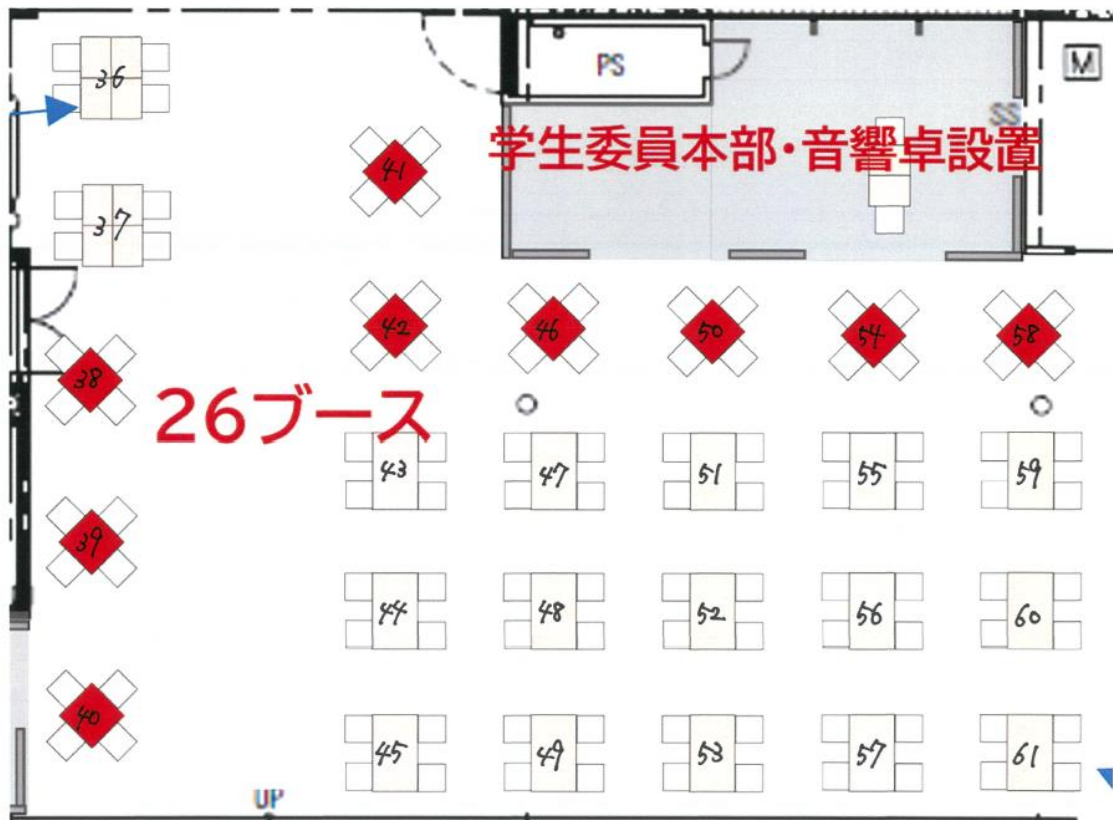

B グループ

36	株式会社モリタホールディングス	49	三井海洋開発株式会社
37	株式会社東芝	50	株式会社ニッペコ
38	住友化学株式会社	51	防衛省
39	住友金属鉱山株式会社	52	防衛装備庁
40	住友電気工業株式会社	53	朝日インテック株式会社
41	株式会社小糸製作所	54	株式会社 KOKUSAI ELCTRIC
42	株式会社不二越	55	国土交通省
43	株式会社ニューフレアテクノロジー	56	特許庁
44	株式会社神戸製鋼所	57	株式会社クボタ
45	株式会社神鋼環境ソリューション	58	株式会社小松製作所
46	キャノン株式会社	59	株式会社ブリヂストン
47	日立建機株式会社	60	大同特殊鋼株式会社
48	株式会社 IHI	61	株式会社日立製作所