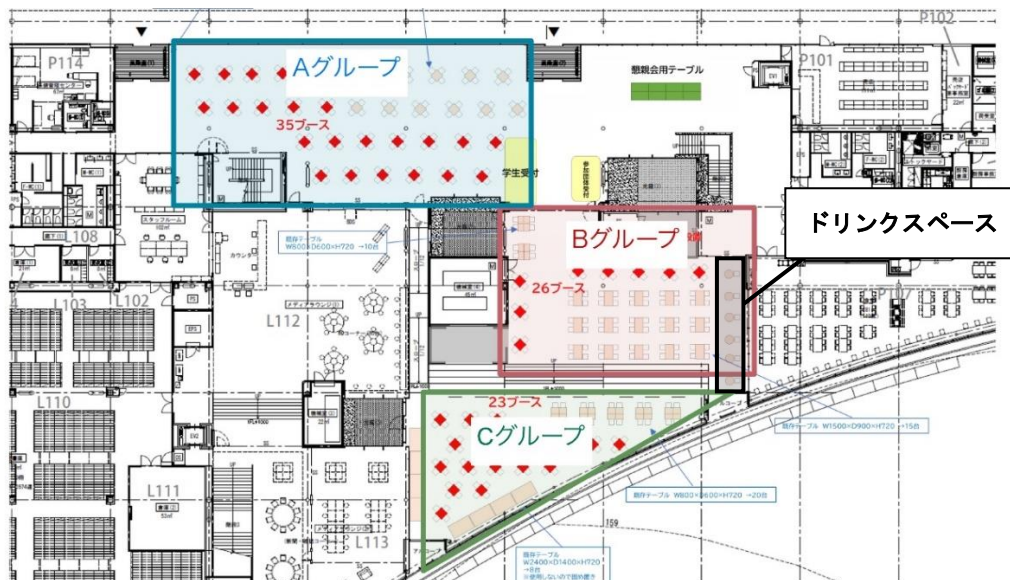

企業グループ、番号、およびブース配置

会場全体図

- ◆ **Cグループが配置されているエリアは飲食禁止**のスペースとなります。大変申し訳ないのですが、Cグループの企業様は飲食時Bグループわきにあるドリンクスペース等をご利用ください。昼食時はみどり食堂内をご利用いただけます。

懇親会時の配置

- ◆ 懇親会は懇親会用テーブルに大皿で料理を置き、バイキング形式となります。
- ◆ 以下の茶枠の机を寄せて飲み物等を配置しますので、35ブースの企業様は迅速な撤収と配置換えにご協力いただけますと幸いです。
- ◆ メインスペースには食事や飲み物を順次配膳いたしますが、フリースペースの方も立食スペースとしてご利用いただけます。