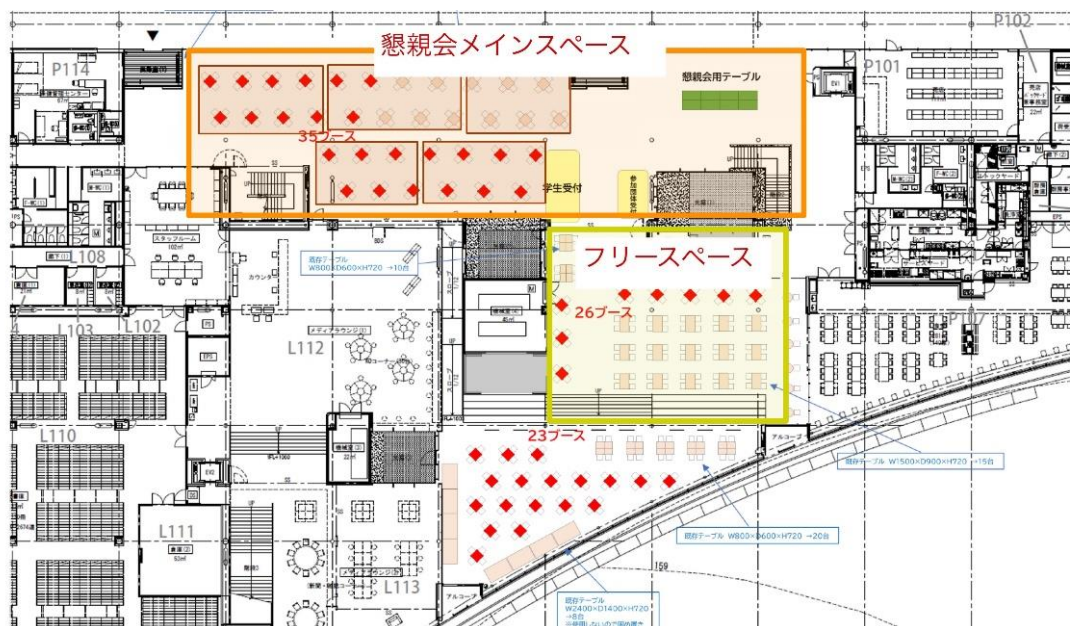

企業グループ、番号、およびブース配置

会場全体図

- ◆ **Cグループが配置されているエリアは飲食禁止**のスペースとなります。大変申し訳ないのですが、Cグループの企業様は飲食時Bグループわきにあるドリンクスペース等をご利用ください。昼食時はみどり食堂内をご利用いただけます。

懇親会時の配置

- ◆ 懇親会は懇親会用テーブルに大皿で料理を置き、バイキング形式となります。
- ◆ 以下の茶枠の机を寄せて飲み物等を配置しますので、35ブースの企業様は迅速な撤収と配置換えにご協力いただけますと幸いです。
- ◆ メインスペースには食事や飲み物を順次配膳いたしますが、フリースペースの方も立食スペースとしてご利用いただけます。